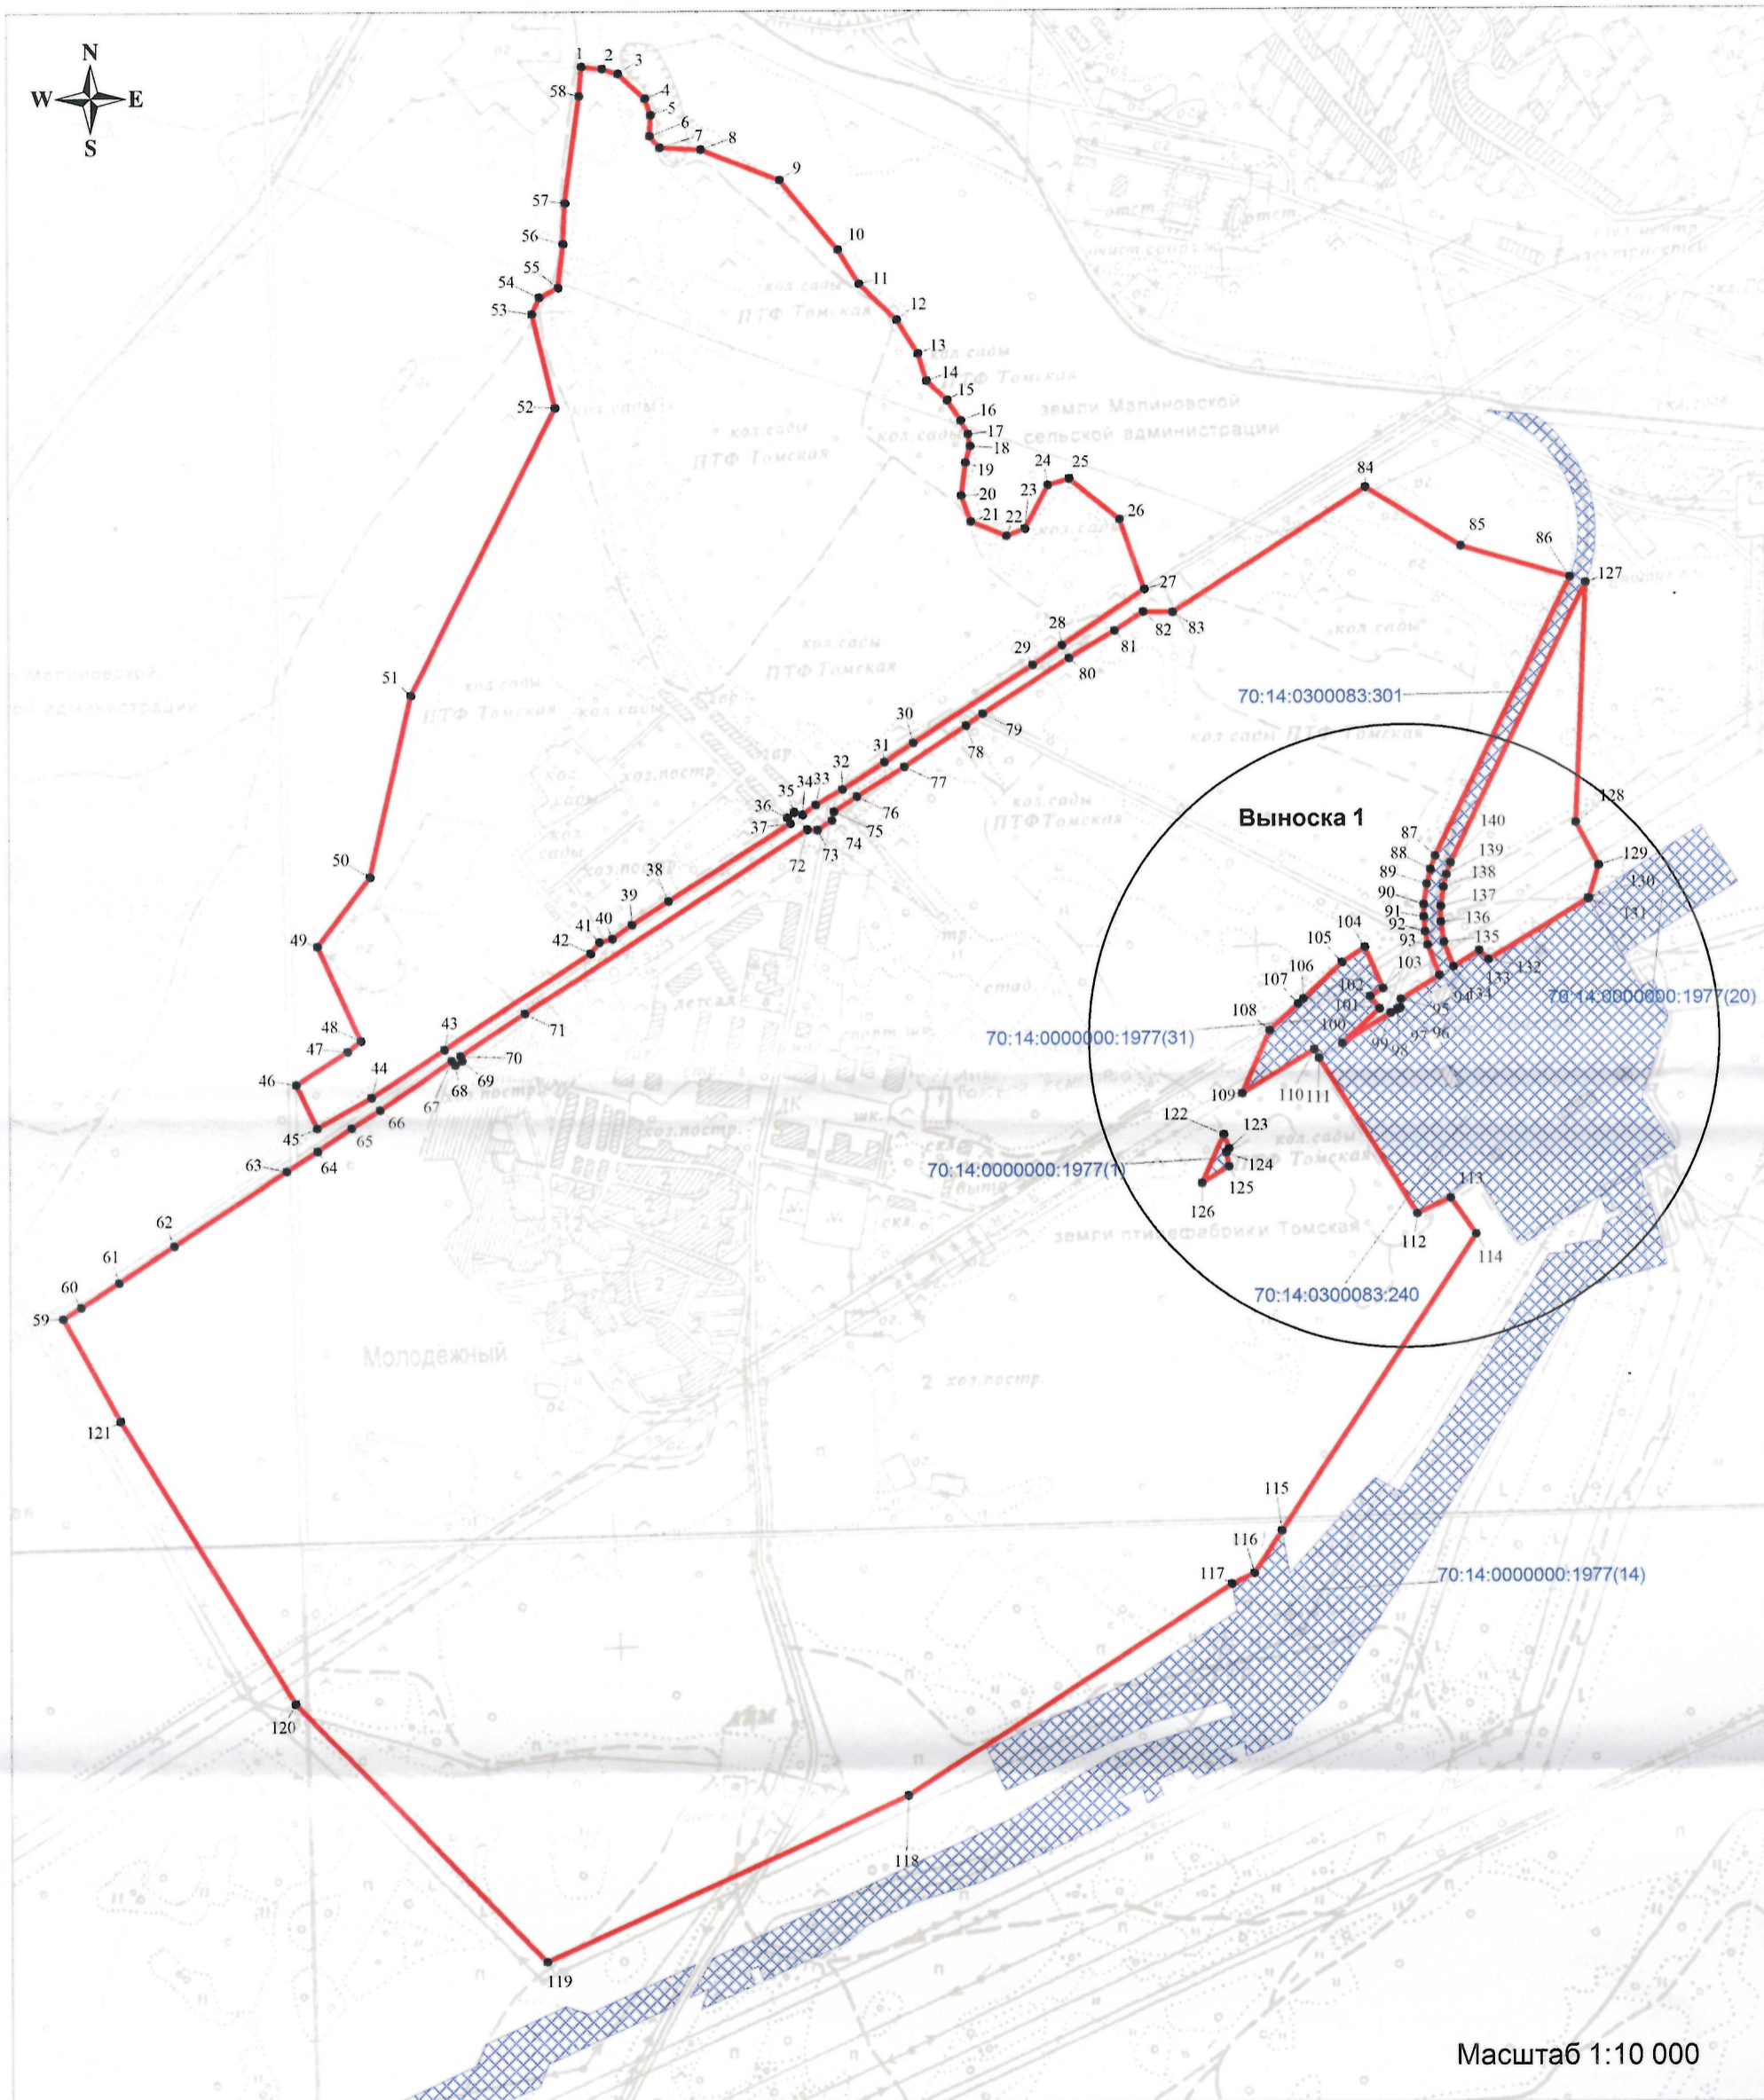

Граница территории населенного пункта п. Молодежный
МО "Малиновское сельское поселение" Томского района Томской области

ПЛАН ГРАНИЦ ОБЪЕКТА

Масштаб 1:10 000

Используемые условные знаки и обозначения:

- Проектируемая граница территории населенного пункта п. Молодежный
- 1 Обозначение номера характерной точки границы территории населенного пункта п. Молодежный
- Границы земельных участков, сведения о местоположении границ которых содержатся в ЕГРН

Подпись  Н.Е. Рыбакова

Дата:  20 18 г